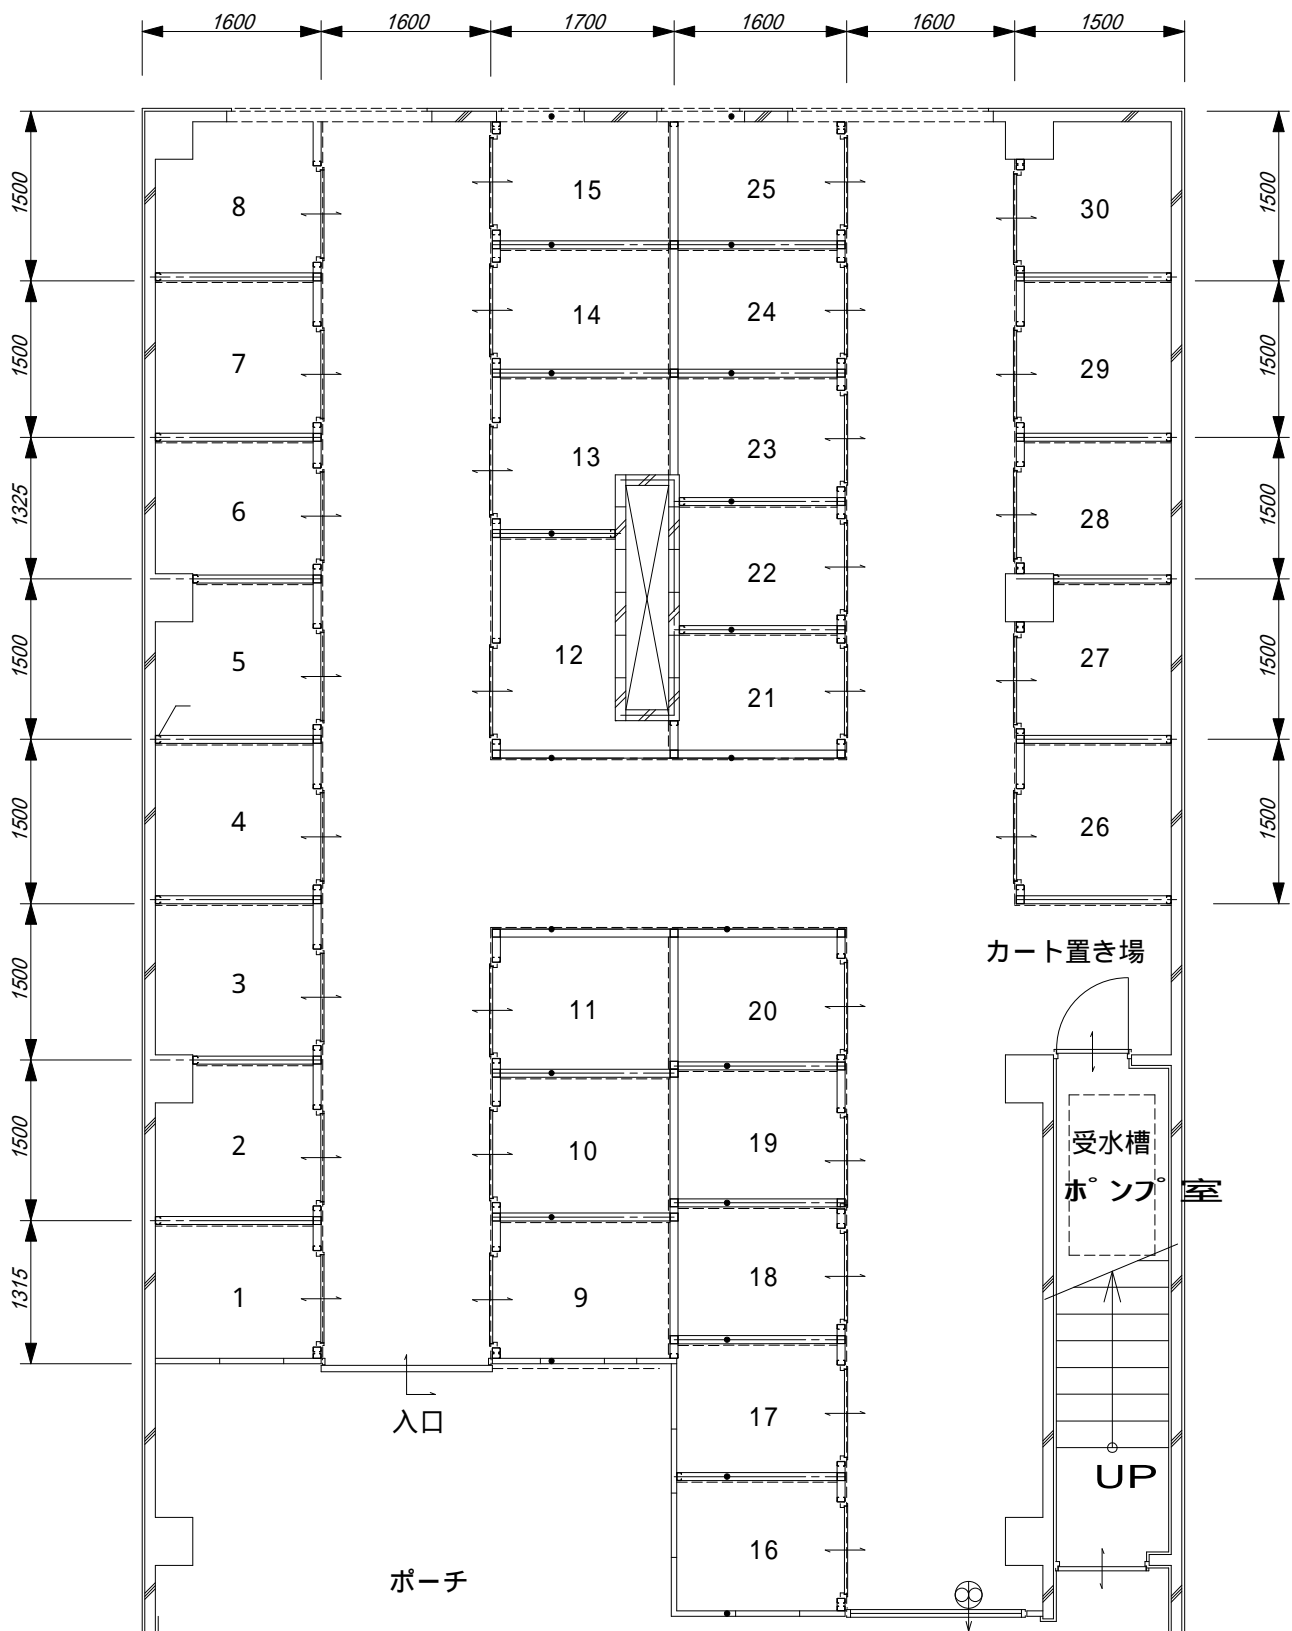

レンタルスペース 配置図及び料金表

1部屋平均スペース 2 m²(1.2~1.4畳)

保証金 10,000円(退去時返還、鍵取換費5,000円要)

月料金 7,000円